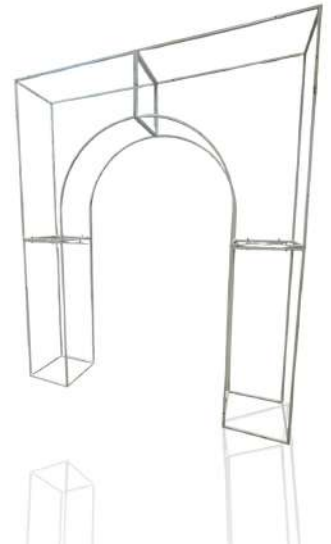

Moon
BD17
Small - R500.00 - 1.7m (h) x 1.6m (w)
Large - R650.00 - 2.1m (h) x 2.1m (w)

Hexagon Board
BD26
R320.00 ea
1.84m

*Champagne Wall - 78 Glasses
BD16
R1 750.00
2.5m (h) x 1.6m (w)
{Price excl. glasses}

Mirror Slat
BD13
Medium - R1 050.00 - 70cm (w) x 2m (h)
Large - R1 200.00 - 1.2m (w) x 2.4m (h)

ARC BLOOMING (PTY) LTD

info@arcblooming.co.za

www.arcblooming.co.za

Steel Structures

STRUCTURES

CUSTOM EVENT DESIGN
& RENTALS

MJ Structure - Middle
ST0025
R2 800.00
3m (h) x 3m (w) x 500 (d)

MJ Structure - Side
ST0026
R1 800.00
2.5m (h) x 2.5m (w) x 500 (d)

MJ Structure - Side
ST0026
R2 200.00
3m (h) x 2.53m (w) x 500 (d)

MJ Structure - Side
ST0026
R1 500.00
2.5m (h) x 1.8m (w) x 300 (d)